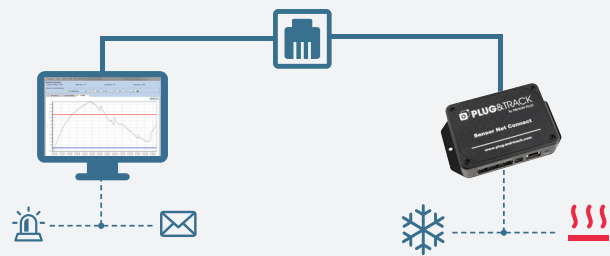

SURVEILLANCE

GRAPHES

ALARMES E-MAIL
ET POP-UP

ARCHIVAGE PC

FONCTIONS PRINCIPALES

- Surveillance de la température en temps réel
- Archivage automatique sur PC
- Alarmes par Email et/ou Pop-up
- Affichage et impression des graphes, liste, etc.

3 TYPES DE SONDES

TEMPERATURE

- Sondes numériques -55 /+125°C ± 0.5°C
- Sondes PT100 -200 /+250°C ± 0.1°C

HUMIDITÉ

- Sonde d'humidité -40/+85°C - 0/100%

SENSOR NET CONNECT

Connectez directement les sondes sur votre réseau informatique avec le Sensor Net Connect, connexion réseau par câble **Ethernet** ou par **Wi-Fi**.

- Possibilité de connecter 3 sondes par Sensor Net connect.
- Nombre illimité de Sensor Net Connect et de sondes.
- Installation facile en moins de 15 minutes.

Alarme de Température

L'Équipement TEST est en Alarme Haute. Il indique une température de 30.1°C et devrait être compris entre 19°C et 22°C