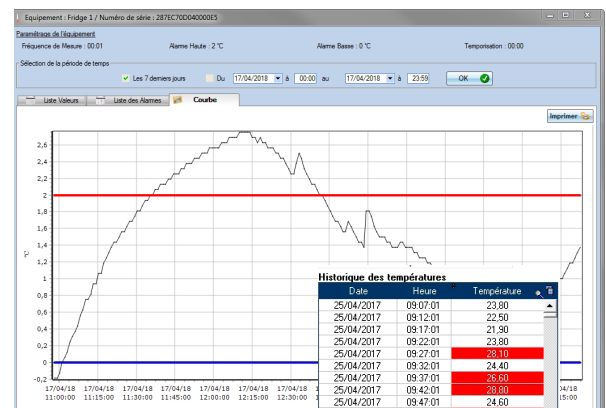

3 TYPES DE SONDES

TEMPERATURE

- Sondes numériques -55 /+125°C ± 0.5°C
- Sondes PT100 -200 /+250°C ± 0.1°C

HUMIDITÉ

- Sonde d'humidité -40/+85°C - 0/100%

SENSOR NET CONNECT

Connectez directement les sondes sur votre réseau informatique avec le Sensor Net Connect, connexion réseau par câble **Ethernet** ou par **Wi-Fi**.

- Possibilité de connecter 3 sondes par Sensor Net connect.
- Nombre illimité de Sensor Net Connect et de sondes.
- Installation facile en moins de 15 minutes.

Alarme de Température

L'Équipement TEST est en Alarme Haute. Il indique une température de 30.1°C et devrait être compris entre 19°C et 22°C

Le temps de mins est écoulé

La température est inférieure à °C

La température est supérieure à °C

La température est inférieure à °C pendant mins

La température est supérieure à °C pendant mins

La température chute de °C sur les dernières mesures

La température de °C n'est pas maintenue pendant min

CONTRÔLE DE PROCESS DE PRODUCTION

Surveillance de vos process en temps réel.

- Programmez les niveaux de température et les durées à atteindre.
 - Dès que les conditions que vous avez entrées sont atteintes, vous êtes prévenus par email et par Pop Up.
 - Utilisable pour tout process : Stérilisation, Pasteurisation, Cuisson, Montée et Descente en température, etc.
- Une solution efficace pour gagner du temps et sécuriser vos process.**